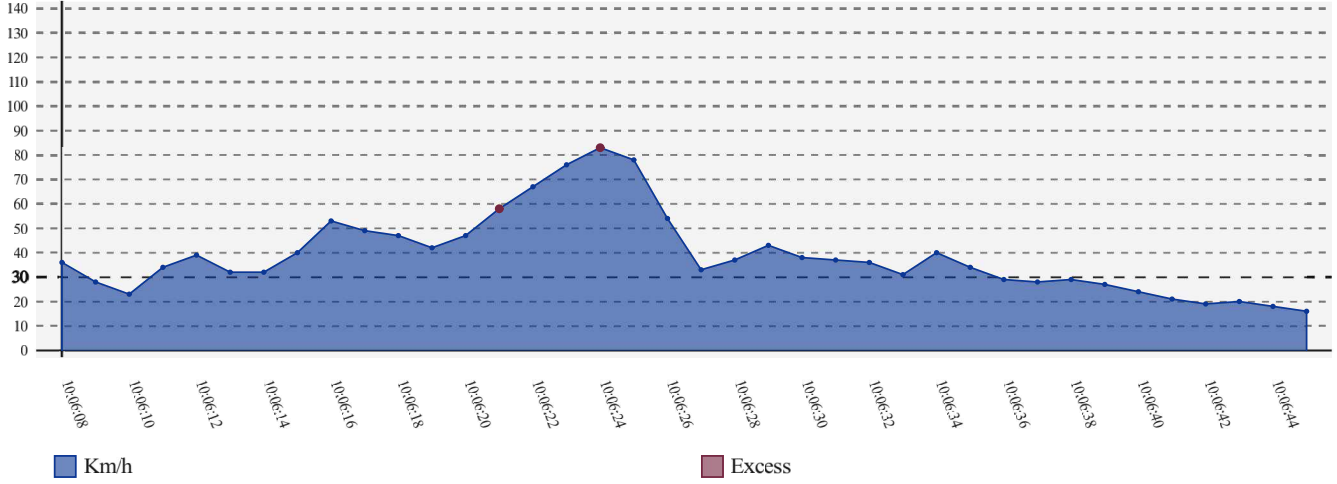

## Overspeed Report:

(crono/velocidad/detalle\_exceso\_velocidad?brand=fast&criterio=fim&dorsal\_id=2635534&duracion\_impulso=150&impulso\_instantaneo=&lang=en&limite=30&max\_min\_zona=600&min\_segs\_exceso=0&nserie=11132&offse

Participant	Zone Entry	Zone Exit	Maximum Km/h	Time Maximum	Average Km/h	Limit Km/h	Zone	Type
214 (João Delgado -)	2024-04-27 10:06:05.0	2024-04-27 10:06:46.0	83	2024-04-27 10:06:24.0	38	30	1ª	SZ

214 (João Delgado -)

### Detail:

Time	Speed	Penalty
2024-04-27 10:06:21.0	58	120
2024-04-27 10:06:24.0	83	360
	Total:	8' 00"